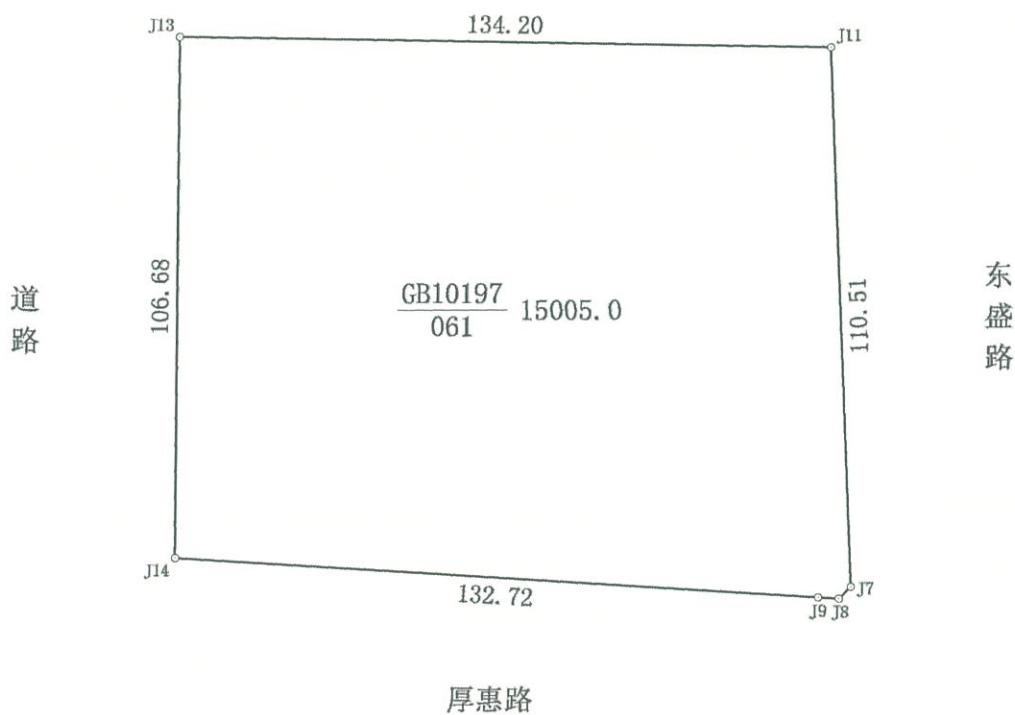

宗 地 图

H51H020016

320205101221GB10197

无锡市核力创芯科技有限公司

J7—J8: 3.45

J8—J9: 4.24

绘图员: 邹梁栋

1:1500
审核员: 华秀兵